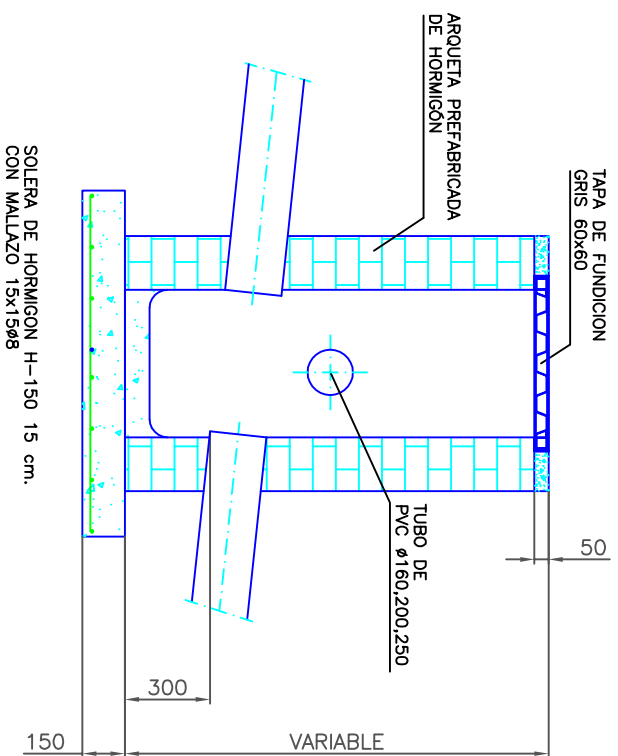

ARQUETAS REGISTRABLES 60x60

TAPA ARQUETAS REGISTRABLES

DETALLE A MARCO TAPA DE ARQUETA

ZANJA TIPO COLECTORES

INSTALACION DE CESPED ARTIFICIAL EN CAMPO DE FUTBOL EN ACEUCHAL	
PROMOTOR	
EXMD. AYTD. ACEUCHAL	
AUTDR:	
ALBERTO GARCIA RUBIO	
DETALLE CONSTRUCTIVO 2 PLANO Nº8	