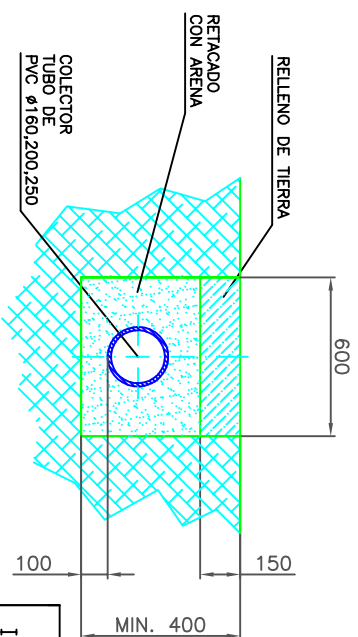

ARQUETAS REGISTRABLES 60x60

TAPA ARQUETAS REGISTRABLES

DETALLE A MARCO TAPA DE ARQUETA

ZANJA TIPO COLECTORES

INSTALACION DE CESPED ARTIFICIAL EN CAMPO DE FUTBOL EN ACEUCHAL	
PROMOTOR	
EXMD. AYTD. ACEUCHAL	
AUTDR:	
ALBERTO GARCIA RUBIO	
DETALLE CONSTRUCTIVO 2 PLANO Nº8	